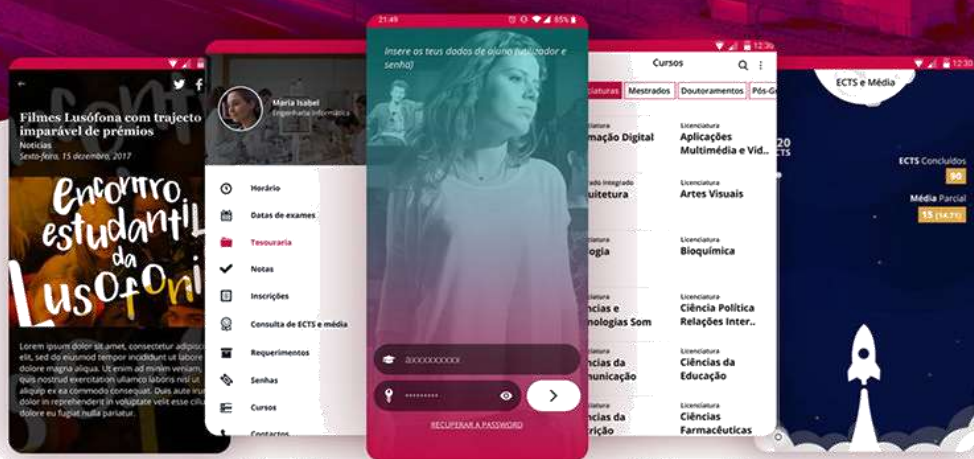

ENSINO LUSÓFONA

SABES QUE JÁ PODES RECEBER NOTIFICAÇÕES E ALERTAS COM A NOVA APP LUSÓFONA

Lusófona Ensino

A versão 2.1 da Aplicação Lusófona Ensino destina-se aos nossos alunos.

Com ela tens acesso a:

- calendário de avaliações;
- consulta de notas por ano lectivo;
- média parcial do curso;
- ecrã de resumo de conclusão de curso;
- horário e sala para cada disciplina;
- dados de tesouraria (consulta de saldo e referências multibanco para pagamento);

Para aceder à App Lusófona Ensino os alunos deverão usar as mesmas credenciais que usam para aceder ao Portal Académico NetPA.