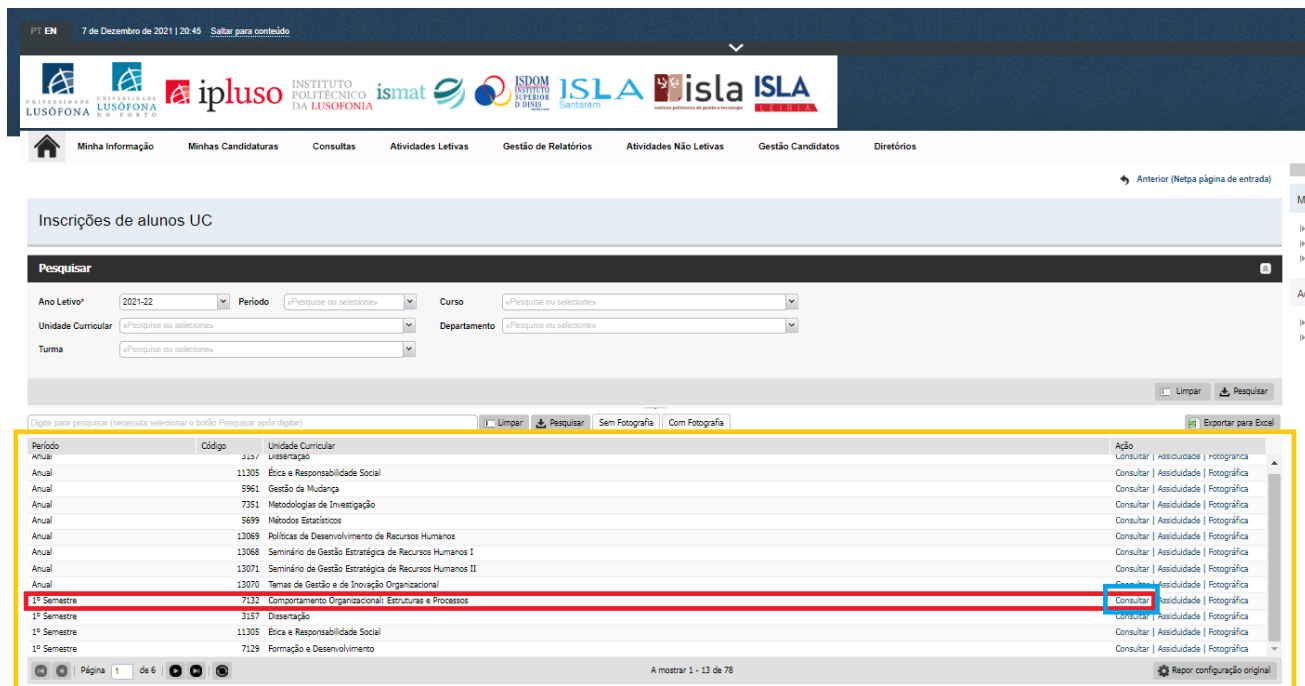

## SECRETARIA ONLINE

Deverá aceder à plataforma NetPa (Secretaria Online) através do nosso site [www.isdom.pt](http://www.isdom.pt).

Com o login feito na plataforma deverá clicar em **Consulta** e em seguida em **Aluno inscrito na UC**.

Em seguida seleccione, da lista de Unidades Curriculares disponíveis aquela que pretende consultar os alunos inscritos e clique em consultar

**NOTA: Poderá utilizar os filtros de pesquisa para auxílio na pesquisa.**

No próximo passo poderá consultar os alunos inscritos na unidade curricular. Se pretender poderá exportar a lista para Excel, para isso basta clicar no icon **Exportar para Excel**.

PT EN 7 de Dezembro de 2021 | 20:47 [Saltar para conteúdo](#)